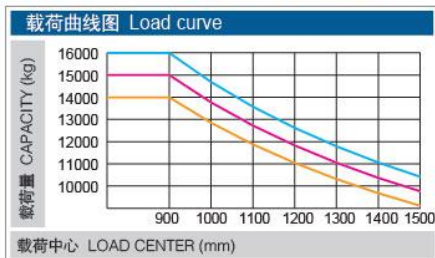

特性		Characteristic			
1.01	制造商	Manufacturer	HELI		
1.02	型号	Model	CPCD140-CU3	CPCD150-CU3	CPCD160-CU3
1.03	载荷中心	Load Centre	mm	900	
1.04	额定起重量	Rated Load Capacity	Kg	14000	15000
1.05	起升高度(标准)	Lifting Height(standard)	mm	3000	
1.06	起升速度(空/满)	Lifting Speed(Unloaded/Loaded)	mm/s	360/320	
1.07	下降速度(空/满)	Lowing Speed(Unloaded/Loaded)	mm/s	360/480	
1.08	门架倾角(前/后)	Mast Tilt(fwd/bwd)	deg	6/12	
1.09	行驶速度(空/满)	Traveling Speed(Unloaded/Loaded)	Km/h	30/25	
1.10	最小转弯半径	Min.Turning Radius	mm	4970	
1.11	最大爬坡度	Gradeability	%	28	
外型		Shape			
2.01	全长(含货叉)	Overall Length(with Forks)	mm	7410	
2.02	全宽	Overall Width	mm	2560	
2.03	全高(门架不起升)	Overall Height(Mast)	mm	3340	
2.04	轴距	Wheel Base	mm	3650	
2.05	轮距(前/后)	Tread(fwd/bwd)	mm	1885/2120	
2.06	最小离地间隙	Min.Under clearance	mm	320	
货叉		Fork			
3.01	调距范围	Lateral Fork Adjustment(Outside of Forks)	mm	900-2150	
3.02	最大侧移量	Max. Side Shift Distance	mm	± 312.5	
3.03	长/宽/高	Length/Width/Thickness	mm	1820/250/90	
发动机		Engine			
4.01	发动机型号	Engine Manufacturer/Model	Cummins QSB6.7		
4.02	缸数/排量	Cyl. Number/Displacement	/L	6/6.7	
4.03	额定功率/转速	Rated Power/Roted Speed	kW/rpm	142/2300	
4.04	最大扭矩/转速	Max. Torque/Roted Speed	NM/rpm	929/1500	
4.05	燃油消耗率	Fuel Consumption	g/kwh	213	
变速箱		Gearbox			
5.01	变速箱	Gearbox	ZF3WG171		
轮胎		Tire			
6.01	前轮/后轮	Front Tire/Rear Tire	12.00-24-20PR/12.00-20-20PR		

CPCD160-CU3 CPCD150-CU3 CPCD140-CU3

HELI 安徽合力股份有限公司
中国合力 提升未来 ANHUI HELI CO., LTD.

地址：中国 合肥经开区方兴大道668号
电话：(86 551)63689111, 63689365
传真：(86 551)63689365
服务：4001-600761
网址：http://www.helichina.com

ADD:NO.668 Fangxing Street,
Economic Development Zone, Hefei, P.R.China
TEL : (86 551)63689111, 63689365
FAX : (86 551)63689365
WEBSITE : http://www.helichina.net
Email : heli@helichina.net

* 本公司保留更改产品设计和规格的权利，恕不另行通知。

* Details of specifications and equipment are based on information available at time of printing and may change without notice.

AUTHORIZED DEALER