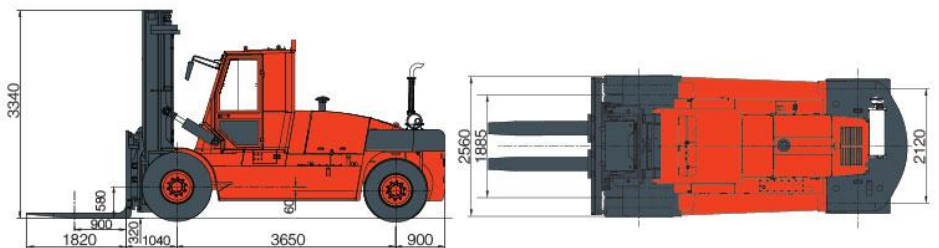

特性		Characteristic			
1.01	制造商	Manufacturer	HELI		
1.02	型号	Model	CPCD140-CU3	CPCD150-CU3	CPCD160-CU3
1.03	载荷中心	Load Centre	mm	900	
1.04	额定起重量	Rated Load Capacity	Kg	14000	15000
1.05	起升高度(标准)	Lifting Height(standard)	mm	3000	
1.06	起升速度(空/满)	Lifting Speed(Unloaded/Loaded)	mm/s	360/320	
1.07	下降速度(空/满)	Lowing Speed(Unloaded/Loaded)	mm/s	360/480	
1.08	门架倾角(前/后)	Mast Tilt(fwd/bwd)	deg	6/12	
1.09	行驶速度(空/满)	Traveling Speed(Unloaded/Loaded)	Km/h	30/25	
1.10	最小转弯半径	Min.Turning Radius	mm	4970	
1.11	最大爬坡度	Gradeability	%	28	
外型		Shape			
2.01	全长(含货叉)	Overall Length(with Forks)	mm	7410	
2.02	全宽	Overall Width	mm	2560	
2.03	全高(门架不起升)	Overall Height(Mast)	mm	3340	
2.04	轴距	Wheel Base	mm	3650	
2.05	轮距(前/后)	Tread(fwd/bwd)	mm	1885/2120	
2.06	最小离地间隙	Min.Under clearance	mm	320	
货叉		Fork			
3.01	调距范围	Lateral Fork Adjustment(Outside of Forks)	mm	900-2150	
3.02	最大侧移量	Max. Side Shift Distance	mm	± 312.5	
3.03	长/宽/高	Length/Width/Thickness	mm	1820/250/90	
发动机		Engine			
4.01	发动机型号	Engine Manufacturer/Model	Cummins QSB6.7		
4.02	缸数/排量	Cyl. Number/Displacement	/L	6/6.7	
4.03	额定功率/转速	Rated Power/Roted Speed	kW/rpm	142/2300	
4.04	最大扭矩/转速	Max. Torque/Roted Speed	NM/rpm	929/1500	
4.05	燃油消耗率	Fuel Consumption	g/kwh	213	
变速箱		Gearbox			
5.01	变速箱	Gearbox	ZF3WG171		
轮胎		Tire			
6.01	前轮/后轮	Front Tire/Rear Tire	12.00-24-20PR/12.00-20-20PR		

CPCD160-CU3 CPCD150-CU3 CPCD140-CU3

HELI 安徽合力股份有限公司
中国合力 提升未来 ANHUI HELI CO., LTD.

地址：中国 合肥经开区方兴大道668号
电话：(86 551)63689111, 63689365
传真：(86 551)63689365
服务：4001-600761
网址：http://www.helichina.com

ADD:NO.668 Fangxing Street,
Economic Development Zone, Hefei, P.R.China
TEL : (86 551)63689111, 63689365
FAX : (86 551)63689365
WEBSITE : http://www.helichina.net
Email : heli@helichina.net

* 本公司保留更改产品设计和规格的权利，恕不另行通知。

* Details of specifications and equipment are based on information available at time of printing and may change without notice.

AUTHORIZED DEALER